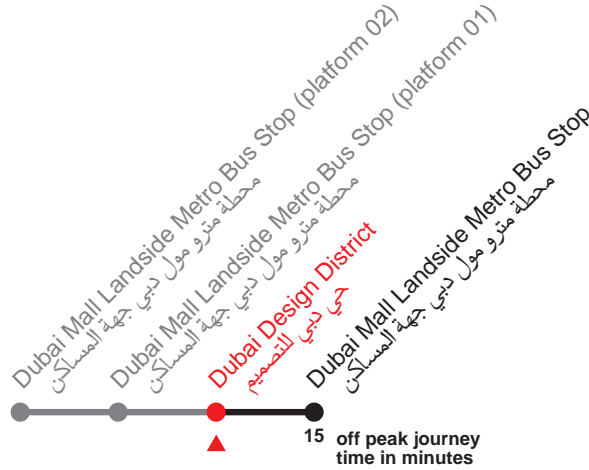

## Dubai Design District - Dubai Mall Landside Metro Bus

حي دبي للتصميم - محطة مترو مول دبي جهة المساكن

### Thursdays

من الأحد إلى الخميس

First bus الحافلة الأولى	17 to 18	18 to 19	19 to 20	20 to 21	Last bus الحافلة الأخيرة
1645	1745	1845	1945	2045	2145