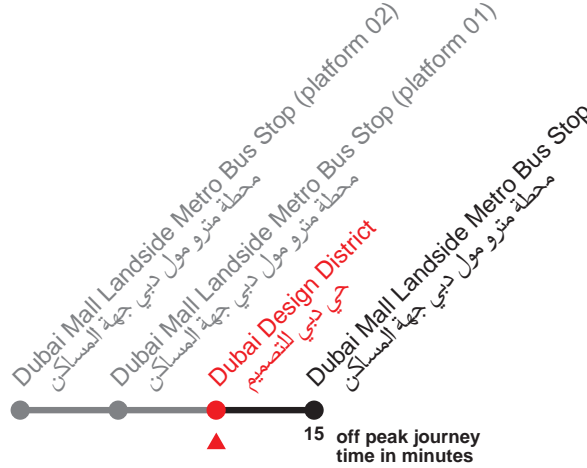

## Dubai Design District - Dubai Mall Landside Metro Bus

حي دبي للتصميم - محطة مترو مول دبي جهة المساكن

### Thursdays

من الأحد إلى الخميس

First bus الحافلة الأولى	17 to 18	18 to 19	19 to 20	20 to 21	Last bus الحافلة الأخيرة
1645	1745	1845	1945	2045	2145