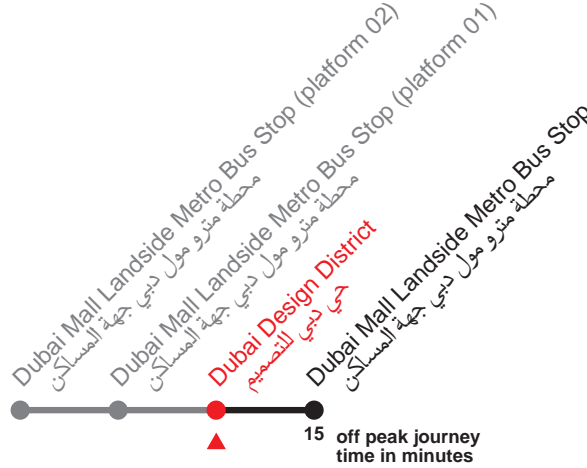

## Dubai Design District - Dubai Mall Landside Metro Bus

حي دبي للتصميم - محطة مترو مول دبي جهة المساكن