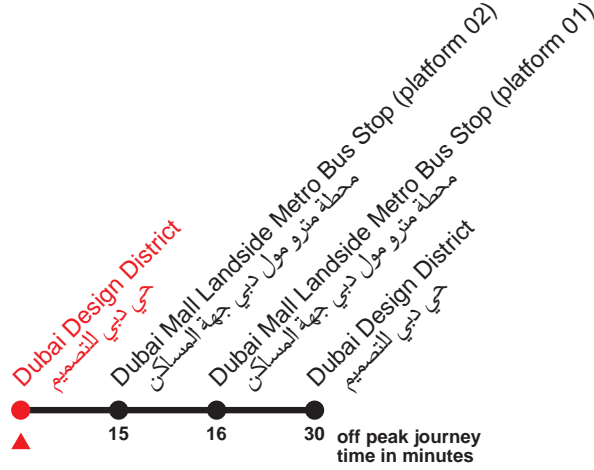

## Dubai Design District - Dubai Mall Landside Metro Bus

حي دبي للتصميم - محطة مترو مول دبي جهة المساكن